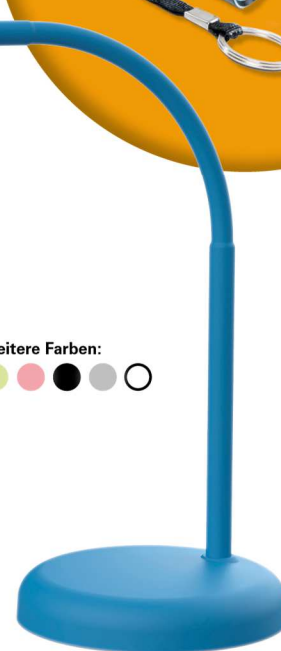

gratis

MAUL

LED-Leuchte MAULjoy

Extrem sparsam, moderne LED-Technik, gut geeignet für kleine Arbeitsflächen, dabei hohe Licht-leistung, technisches Sicherheitskonzept Made by MAUL. Stabiler Arm mit Flexbereich zur Einstellung des Leuchtwinkels, Fuß und Kopf aus stabilem Kunststoff, Arm aus Metall mit gummierter Oberfläche, dreh- und neigbar, Schalter am Leuchtenkopf für bequemes An- und Ausschalten.

- Armlänge 35,8 cm
- Höhe in normaler Arbeitsstellung 33,5 cm
- Leuchtenkopf, Ø ca. 11,8 cm
- warmweiß
- Energieeffizienzklasse: D
- Leistung: 5 W
- Lichtstrom: 769 Lumen

Best.-Nr.	Farbe	MM/VE	€/ST	Bestellmenge
775700001	atlantic blue	1/12	24,99	ST
775700011	lime	1/12	24,99	ST
775700023	schwarz	1/12	24,99	ST
775700024	silber	1/12	24,99	ST
775700016	touch of rose	1/12	24,99	ST
775700000	weiß	1/12	24,99	ST

24,99
pro ST

Bei Abnahme
von einer Tischleuchte Joy,
erhalten Sie eine
LED-Taschenlampe MAULeos
gratis dazu!

gratis

Weitere Farben:

Stempel/Unterschrift:

25
Jahre!
KRÄMER GMBH
Büro- & EDV-Verbrauchsmaterial
... Kompetenz durch Tradition!